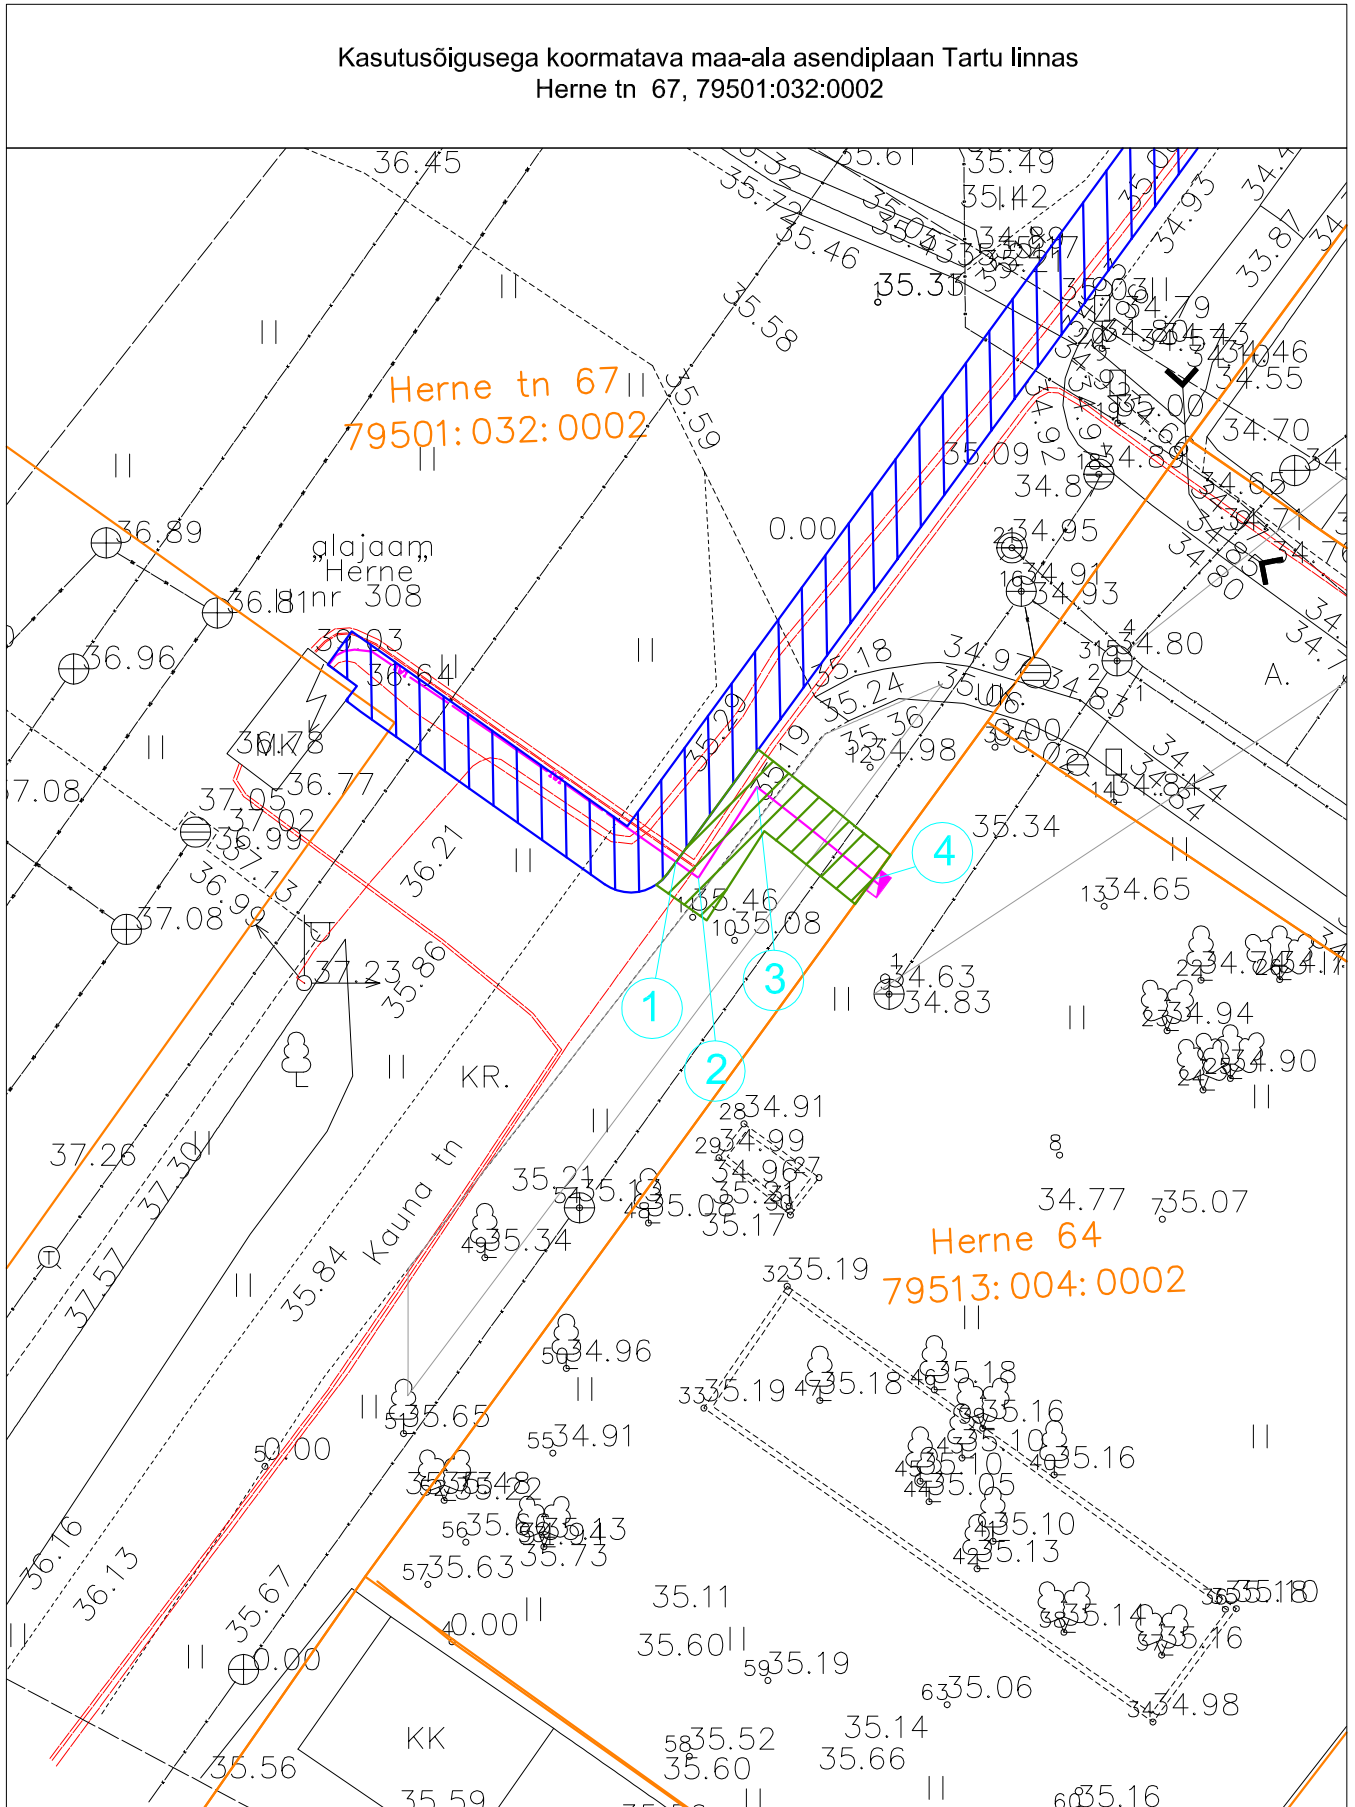

Kasutusõigusega koormatava maa-ala asendiplaan Tartu linnas
Herne tn 67, 79501:032:0002

TINGMÄRGID

- Projekteeritud maakaabel torus
- Projekteeritud liitumiskilp
- Katastripiir
- Olemasolev kasutusõiguseala
- Uus kasutusõiguseala
pindala on 18 m²

Uue kaabli lõigu koordinaadid

X	Y
1. 6475255.64	658252.64
2. 6475255.12	658253.38
3. 6475257.65	658255.92
4. 6475255.06	658259.15

Möötkava 1:250

Koostas J. Karin